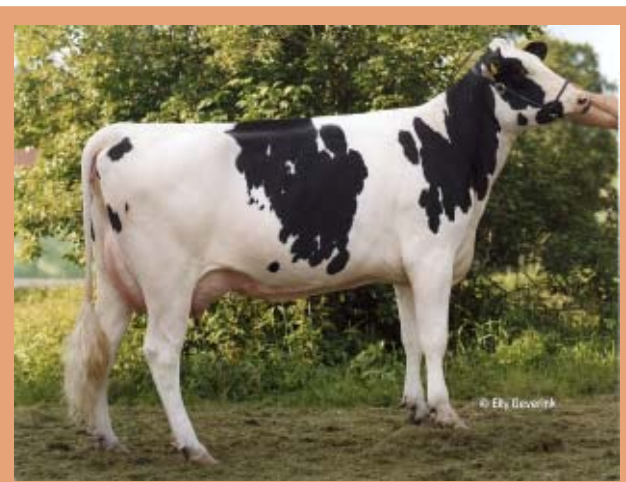

# Kataran tila

Tutustu kotisivuihimme!  
[www.saunalahti.fi/kristak2](http://www.saunalahti.fi/kristak2)

- \* Vuonna 2005 valmistuva Robora-navetta, jossa mm. Lely Astronaut lypsyjärjestelmä ja apetta jakamassa Mullerup Mix Feeder
- \* Lehmissä useita tuontieläimiä lypsyssä
- \* Myymme alkioita tuoreina ja pakasteina
- \* Karjanjalostuksen tavoitteina hyvärakenteiset, korkeatuottoiset eläimet
- \* Pienimuotoista koirien kasvatusta, rotuina karjalankarhukoira ja paimenlinjan working kelpie

Bårarp Kite Lena (Markwell Kite x Astre)

Kataran Primadonna (Convincer x Falerne Star)

Gårdsby Igniter Wilma (Igniter x Rudolph)

Hoff Rubens Lisa (Rubens x Leader)